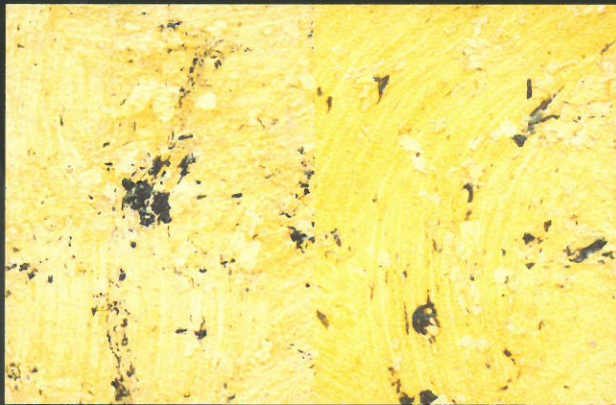

# TIERRAS RODANTINAS Plus

Imitación paredes antiguas / Fácil aplicación

2,5l + 25ml Tintura 401

2,5l + 50ml Tintura 401

2,5l + 25ml Tintura 402

2,5l + 50ml Tintura 402

2,5l + 25ml Tintura 403

2,5l + 50ml Tintura 403