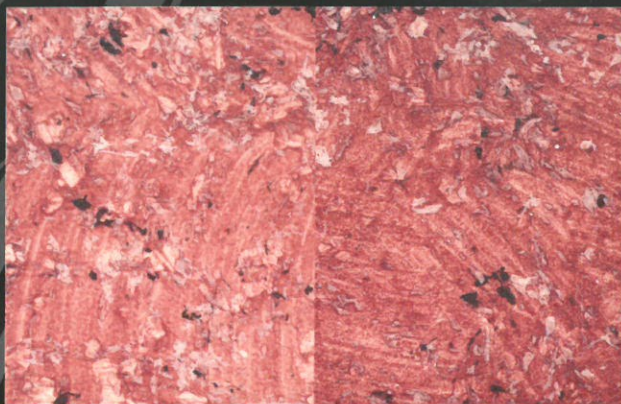

2,5l + 25ml Tintura 404

2,5l + 50ml Tintura 404

2,5l + 25ml Tintura 405

2,5l + 50ml Tintura 405

2,5l + 25ml Tintura 406

2,5l + 50ml Tintura 406

Alta Decoración Jafep / Tierras Rodantinas Plus

Los colores de este catalogo son orientativos - The colours of this document are not exact