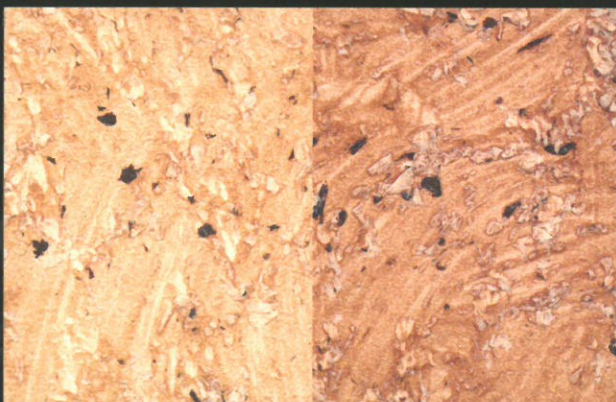

2,5l + 25ml Tintura 405

2,5l + 50ml Tintura 405